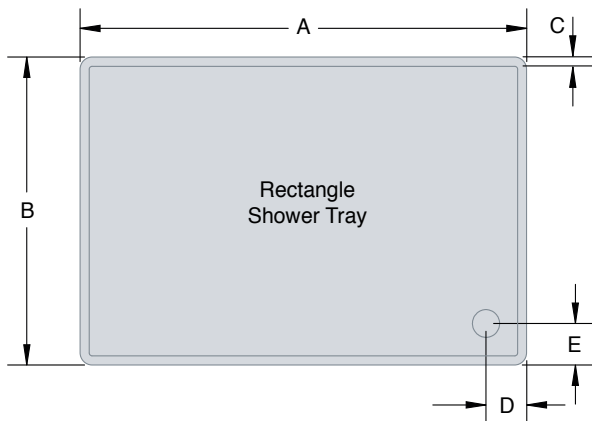

Close Coupled WC

Other Dimensions
 Tray Height: 45mm
 Waste hole: 90mm

Low Profile Shower Trays - Square

Size (mm)	A	B	C	D	E
700 x 700	700	700	52	135	135
760 x 760	760	760	52	135	135
800 x 800	800	800	52	135	135
900 x 900	900	900	52	135	135
1000 x 1000	1000	1000	52	135	135