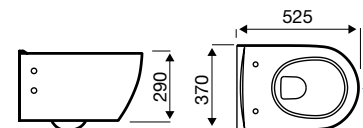

Metro-K Wall Hung Pan