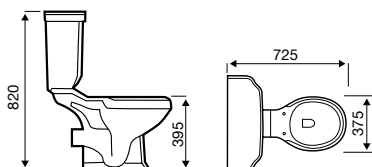

Close Coupled WC

Other Dimensions
 Tray Height: 45mm
 Waste hole: 90mm

Low Profile Shower Trays - Square

Size (mm)	A	B	C	D	E
700 x 700	700	700	52	135	135
760 x 760	760	760	52	135	135
800 x 800	800	800	52	135	135
900 x 900	900	900	52	135	135
1000 x 1000	1000	1000	52	135	135