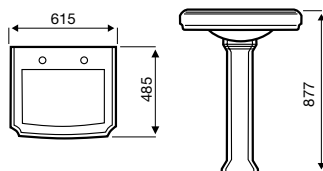

Close Coupled WC

Other Dimensions
 Tray Height: 45mm
 Waste hole: 90mm

Low Profile Shower Trays - Square

Size (mm)	A	B	C	D	E
700 x 700	700	700	52	135	135
760 x 760	760	760	52	135	135
800 x 800	800	800	52	135	135
900 x 900	900	900	52	135	135
1000 x 1000	1000	1000	52	135	135