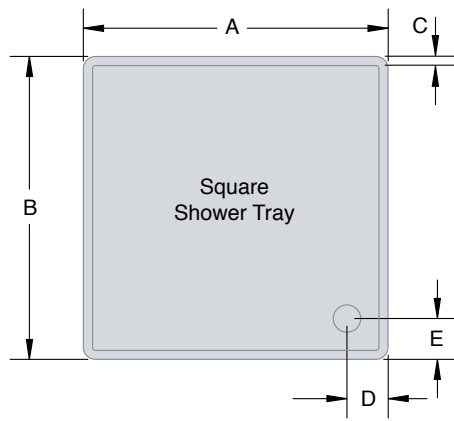

Close Coupled WC

Other Dimensions
 Tray Height: 45mm
 Waste hole: 90mm

Low Profile Shower Trays - Square

Size (mm)	A	B	C	D	E
700 x 700	700	700	52	135	135
760 x 760	760	760	52	135	135
800 x 800	800	800	52	135	135
900 x 900	900	900	52	135	135
1000 x 1000	1000	1000	52	135	135