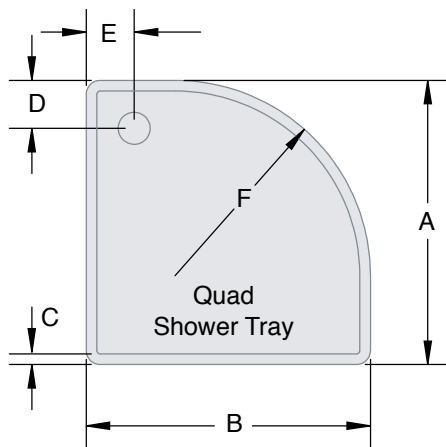

Close Coupled WC

Other Dimensions
 Tray Height: 45mm
 Waste hole: 90mm

Low Profile Shower Trays - Square

Size (mm)	A	B	C	D	E
700 x 700	700	700	52	135	135
760 x 760	760	760	52	135	135
800 x 800	800	800	52	135	135
900 x 900	900	900	52	135	135
1000 x 1000	1000	1000	52	135	135