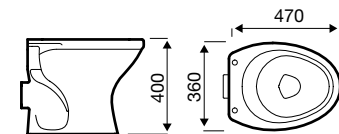

Alpha Low Level WC Pan